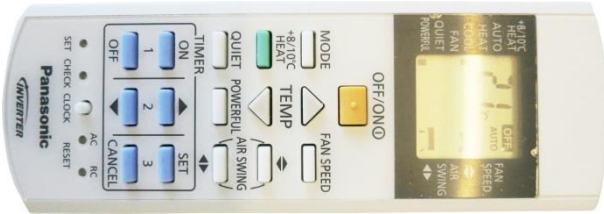

Panasonic A75C4117-9262

Panasonic A75C3420