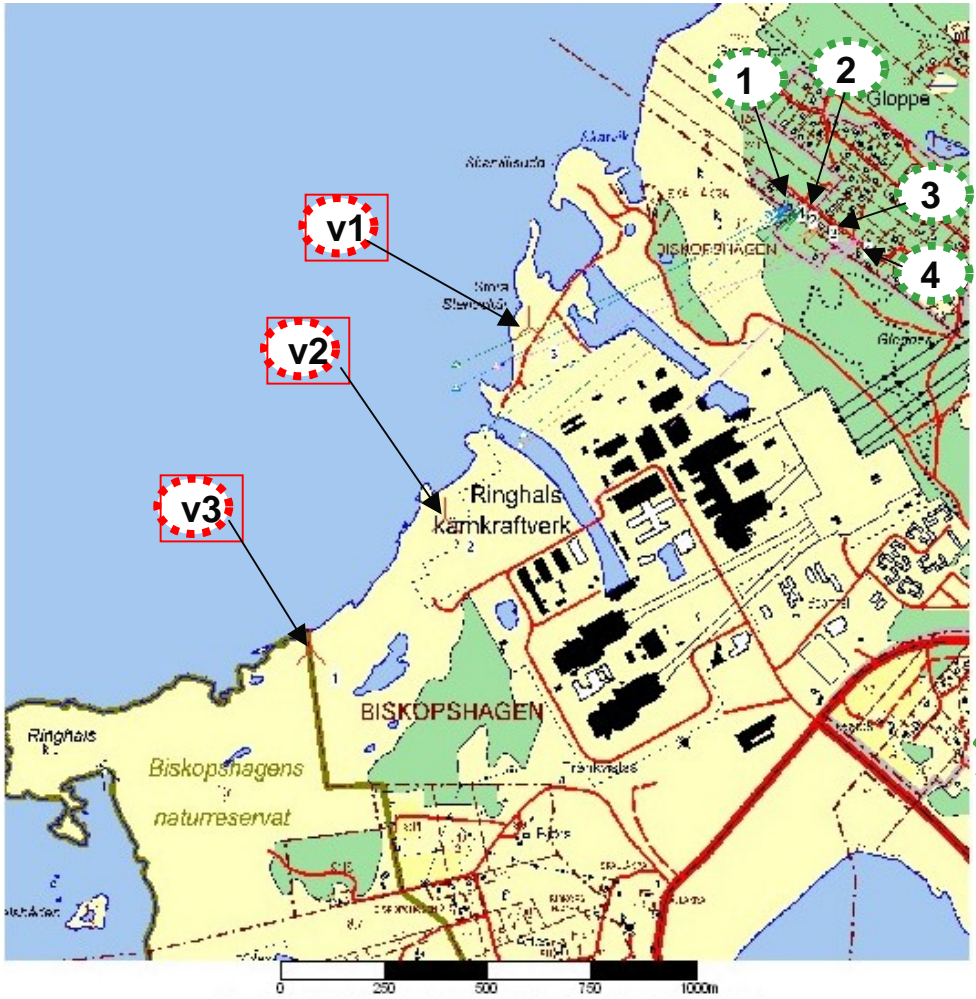

Fotopunkter – Gloppe

Gloppe punkt 1: tornhöjd 80 m

Gloppe punkt 1: tornhöjd 105 m

Gloppe punkt 2: tornhöjd 80 m

Gloppe punkt 2: tornhöjd 105 m

Gloppe punkt 3: tornhöjd 80 m

Gloppe punkt 3: tornhöjd 105 m

Gloppe punkt 4: tornhöjd 80m

Gloppe punkt 4: tornhöjd 105 m