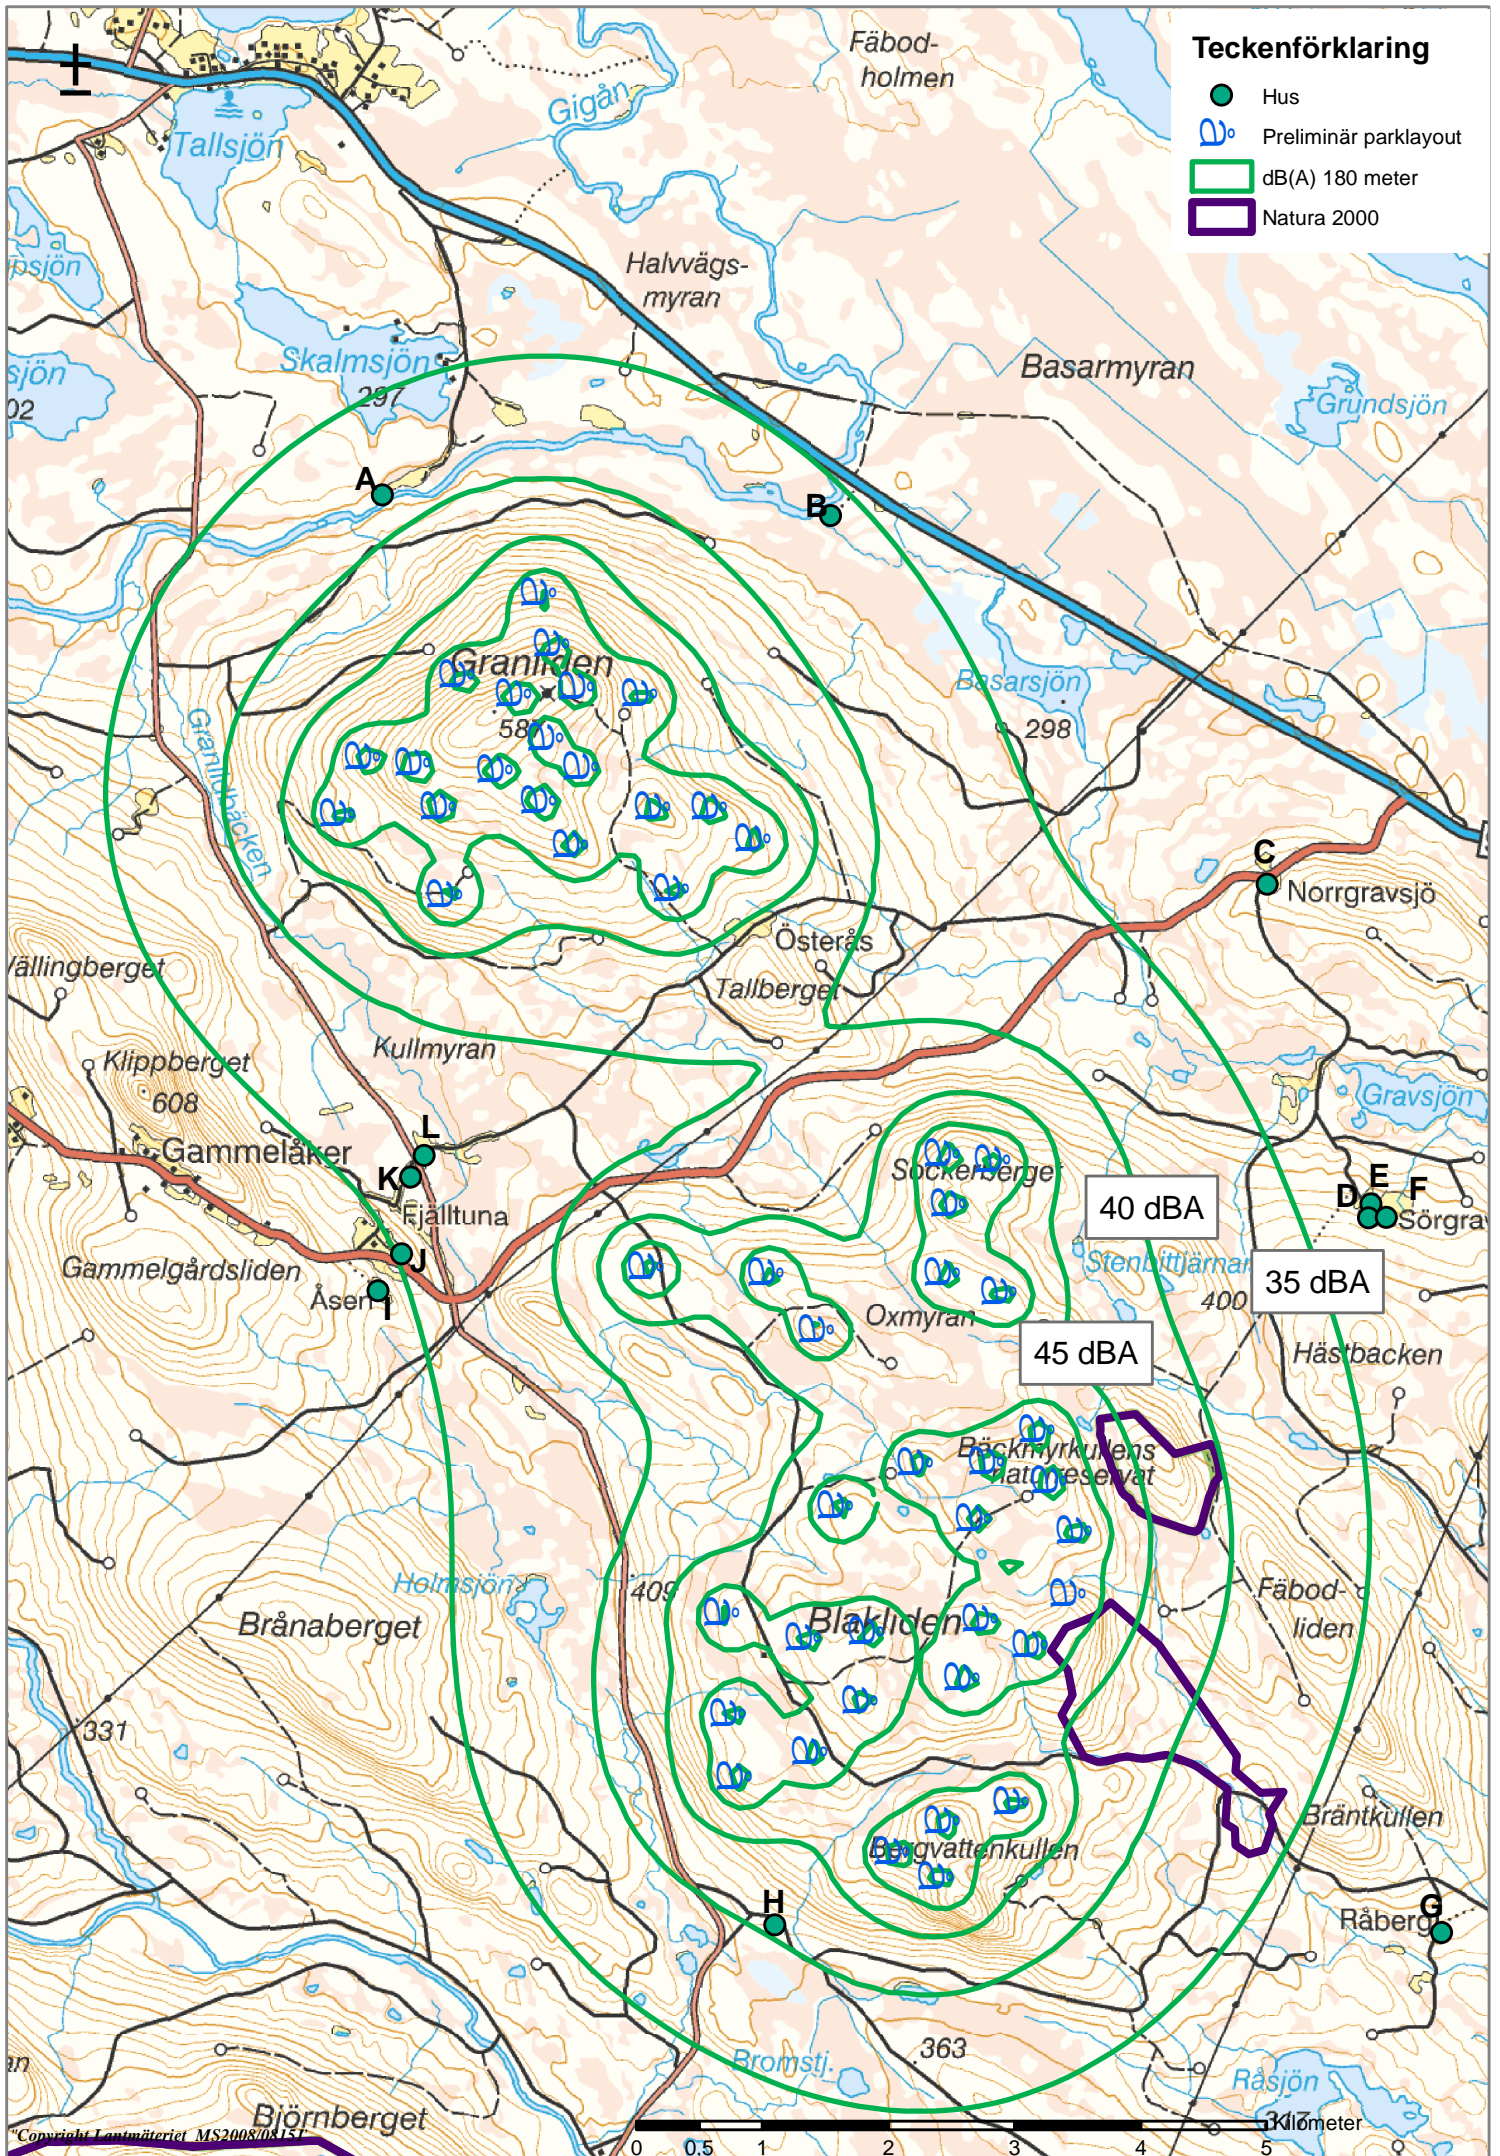

Teckenförklaring

- Hus
- Ⓟ Preliminär parklayout
- ▭ dB(A) 180 meter
- ▭ Natura 2000

0 0,5 1 2 3 4 5 kilometer